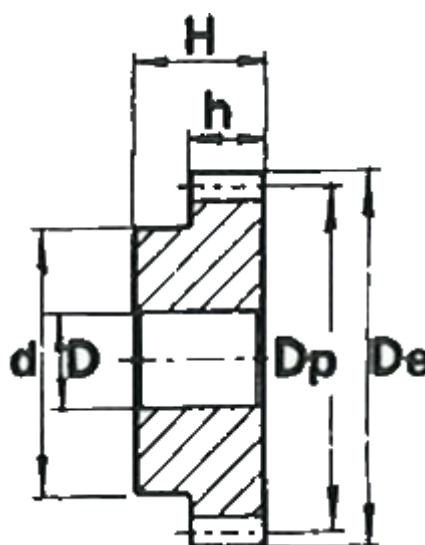

Varenummer: 616501050032
Beskrivelse: Cylindrisk tandhjul med nav
32 tdr. Modul 5

Mål

Antal tænder = 32
d = 110
D = 25
De = 170
Deling (Pitch) = 15.708
Dp = 160
H = 75
h = 50

Modul = 5